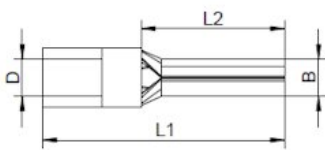

## Stiftkabelschuhe, isoliert; 95 mm<sup>2</sup> - 71 mm rot

Artikelnummer: HS-IS-95-71

Abbildungen ggf. ähnlich

Material:	Cu-ETP, galv. Sn
Isolation:	PA, easy entry
Farbe:	rot
Querschnitt mm <sup>2</sup> :	95
Gesamtlänge mm:	71,0
Max. Temperatur:	-55°C + 105°C
DIN:	Stiftform nach DIN 46231 u. ähnlich
RoHS konform:	Ja
VPE:	25