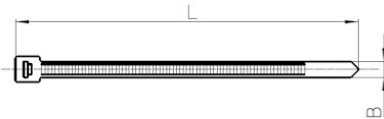

Material:	Polyamid 6.6 mit Metallanteilen
Farbe:	blau
Länge mm:	365
Breite mm:	7,5
Zugkraft (N):	540
Temperaturbereich:	- 40°C bis + 85°C
Brennbarkeitsklasse:	UL 94 HB
RoHS konform:	Ja
VPE:	100

Abbildungen ggf. ähnlich

Für eine individuelle Beratung kontaktieren Sie uns
gerne per E-Mail: info@hstronic-gmbh.de

Änderungen und Irrtümer vorbehalten.