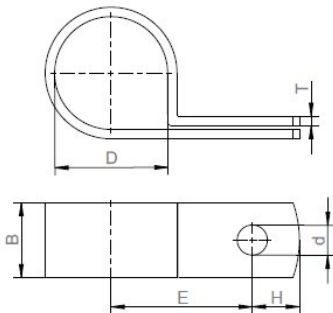

Artikeldatenblatt

Kabelschelle Kunststoff natur Ø 12.5 mm

Artikelnummer: HS-KK-125

Abbildungen ggf. ähnlich

Material:	Polyamid 6.6
Farbe:	natur
(D) Ø mm:	12.5
(B) mm:	9.5
(d) Ø Bohrung mm:	4.4
(E) mm:	13.0
(T) mm:	1.5
(H) mm:	5.5
Temperaturbereich:	-40°C bis +85°C
Brandschutzeigenschaften:	entspricht UL 94 V2
RoHS konform:	Ja
VPE:	1000