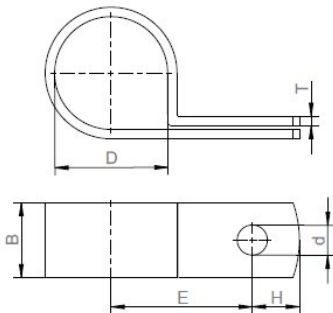

## Kabelschelle Kunststoff natur Ø 1.6 mm

Artikelnummer: HS-KK-16

Abbildungen ggf. ähnlich

Material:	Polyamid 6.6
Farbe:	natur
(D) Ø mm:	1.6
(B) mm:	9.5
(d) Ø Bohrung mm:	3.2
(E) mm:	6.7
(T) mm:	1.1
(H) mm:	5.5
Temperaturbereich:	-40°C bis +85°C
Brandschutzeigenschaften:	entspricht UL 94 V2
RoHS konform:	Ja
VPE:	1000