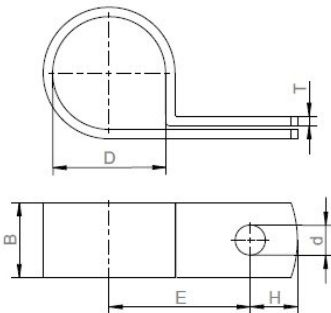

## Kabelschelle Kunststoff natur Ø 4.8 mm

Artikelnummer: HS-KK-48

Abbildungen ggf. ähnlich

Material:	Polyamid 6.6
Farbe:	natur
(D) Ø mm:	4.8
(B) mm:	9.5
(d) Ø Bohrung mm:	4.4
(E) mm:	10.0
(T) mm:	1.3
(H) mm:	5.5
Temperaturbereich:	-40°C bis +85°C
Brandschutzeigenschaften:	entspricht UL 94 V2
RoHS konform:	Ja
VPE:	1000