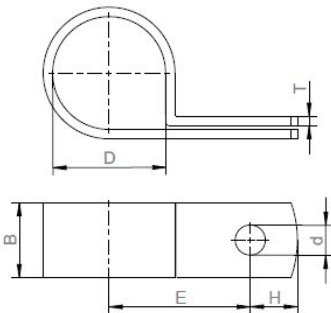

## Kabelschelle Kunststoff schwarz Ø 4.8 mm

Artikelnummer: HS-KK-48S

Abbildungen ggf. ähnlich

Material:	Polyamid 6.6
Farbe:	schwarz
(D) Ø mm:	4.8
(B) mm:	9.5
(d) Ø Bohrung mm:	4.4
(E) mm:	10.0
(T) mm:	1.3
(H) mm:	5.5
Temperaturbereich:	-40°C bis +85°C
Brandschutzeigenschaften:	entspricht UL 94 V2
RoHS konform:	Ja
VPE:	1000