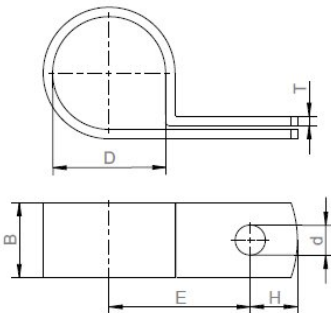

Artikeldatenblatt

Kabelschelle Kunststoff natur Ø 5.6 mm

Artikelnummer: HS-KK-56

Abbildungen ggf. ähnlich

Material:	Polyamid 6.6
Farbe:	natur
(D) Ø mm:	5.6
(B) mm:	9.5
(d) Ø Bohrung mm:	4.4
(E) mm:	10.5
(T) mm:	1.4
(H) mm:	5.5
Temperaturbereich:	-40°C bis +85°C
Brandschutzeigenschaften:	entspricht UL 94 V2
RoHS konform:	Ja
VPE:	1000