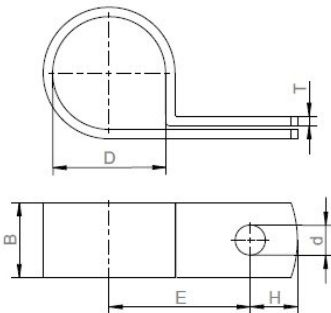

Artikeldatenblatt

Kabelschelle Kunststoff natur Ø 7.2 mm

Artikelnummer: HS-KK-72

Abbildungen ggf. ähnlich

Material:	Polyamid 6.6
Farbe:	natur
(D) Ø mm:	7.2
(B) mm:	9.5
(d) Ø Bohrung mm:	4.4
(E) mm:	10.5
(T) mm:	1.4
(H) mm:	6.6
Temperaturbereich:	-40°C bis +85°C
Brandschutzeigenschaften:	entspricht UL 94 V2
RoHS konform:	Ja
VPE:	1000