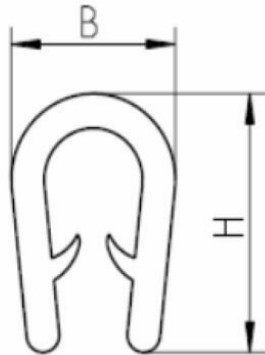

Material:	Weich PVC mit eingebettetem Stahlklemmband Toleranzen nach DIN 16941 3A
Farbe:	silbergrau
Ausführung:	A
Klemmbereich:	1,0 - 2,5 mm
(H) mm:	9,5
(B) mm:	6,5
RoHS konform:	Ja
VPE in Meter:	5

Abbildungen ggf. ähnlich

Für eine individuelle Beratung kontaktieren Sie uns
gerne per E-Mail: info@hstronic-gmbh.de

Änderungen und Irrtümer vorbehalten.