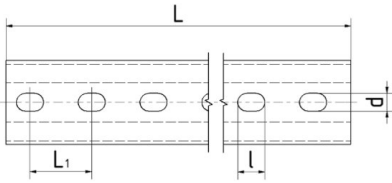

Artikeldatenblatt

Profil / Trapezschiene 34-15 mm

Artikelnummer: HS-TS-3415-11

Abbildungen ggf. ähnlich

Material:	Stahlblech, sendzimirverzinkt / feuerverzinkt
Verzinkungsart:	sendzimir verz.
(lxd) Lochung mm:	11 x 7,3
(B) mm:	34
(b.) mm:	29
(H) mm:	15
(L) mm:	2000
(L1) mm:	25
(s.) mm:	1,5
RoHS konform:	Ja
kg/ 100m:	72
Länge/Stück:	2 m
VPE in Meter:	20