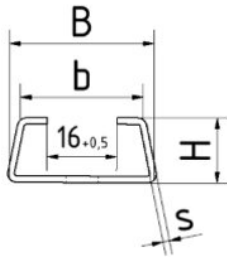

Artikeldatenblatt

Profil / Trapezschiene 34-15 mm

Artikelnummer: HS-TS-3415-11

Abbildungen ggf. ähnlich

Material:	Stahlblech, sendzimirverzinkt / feuerverzinkt
Verzinkungsart:	sendzimir verz.
(lxd) Lochung mm:	11 x 7,3
(B) mm:	34
(b.) mm:	29
(H) mm:	15
(L) mm:	2000
(L1) mm:	25
(s.) mm:	1,5
RoHS konform:	Ja
kg/ 100m:	72
Länge/Stück:	2 m
VPE in Meter:	20