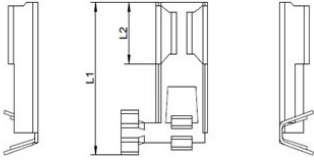

Artikeldatenblatt

Winkelflachsteckhülse; 0,5 - 1,5 mm² - 6,3 x 0,8 mm

Artikelnummer: WFA-0515-6308V

Abbildungen ggf. ähnlich

Material:	Messing (CuZn) galv.Sn
Querschnitt in mm ² :	0,5 - 1,5
Steckmaß mm:	6,3 x 0,8
(L1) mm:	13,7
(L2) mm:	7,4
Wärmebeständigkeit:	bis +110°C
RoHS konform:	Ja
Gewicht kg/100 Stk.:	0,070
VPE:	100