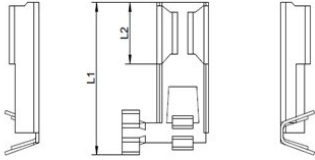

## Winkelflachsteckhülse; 1,5 - 2,5 mm<sup>2</sup> - 6,3 x 0,8 mm

Artikelnummer: WFA-1525-6308V

Abbildungen ggf. ähnlich

Material:	Messing (CuZn) galv.Sn
Querschnitt in mm <sup>2</sup> :	1,5 - 2,5
Steckmaß mm:	6,3 x 0,8
(L1) mm:	13,7
(L2) mm:	7,4
Wärmebeständigkeit:	bis +110°C
RoHS konform:	Ja
Gewicht kg/100 Stk.:	0,080
VPE:	100