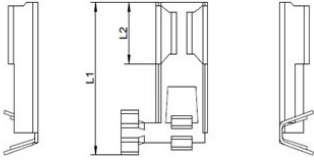

## Winkelflachsteckhülse; 1,5 - 2,5 mm<sup>2</sup> - 7,7 x 0,8 mm

Artikelnummer: WFA-1525-7708V

Abbildungen ggf. ähnlich

Material:	Messing (CuZn) galv.Sn
Querschnitt in mm <sup>2</sup> :	1,5 - 2,5
Steckmaß mm:	7,7 x 0,8
(L1) mm:	15,0
(L2) mm:	8,0
Wärmebeständigkeit:	bis +110°C
RoHS konform:	Ja
Gewicht kg/100 Stk.:	0,090
VPE:	100